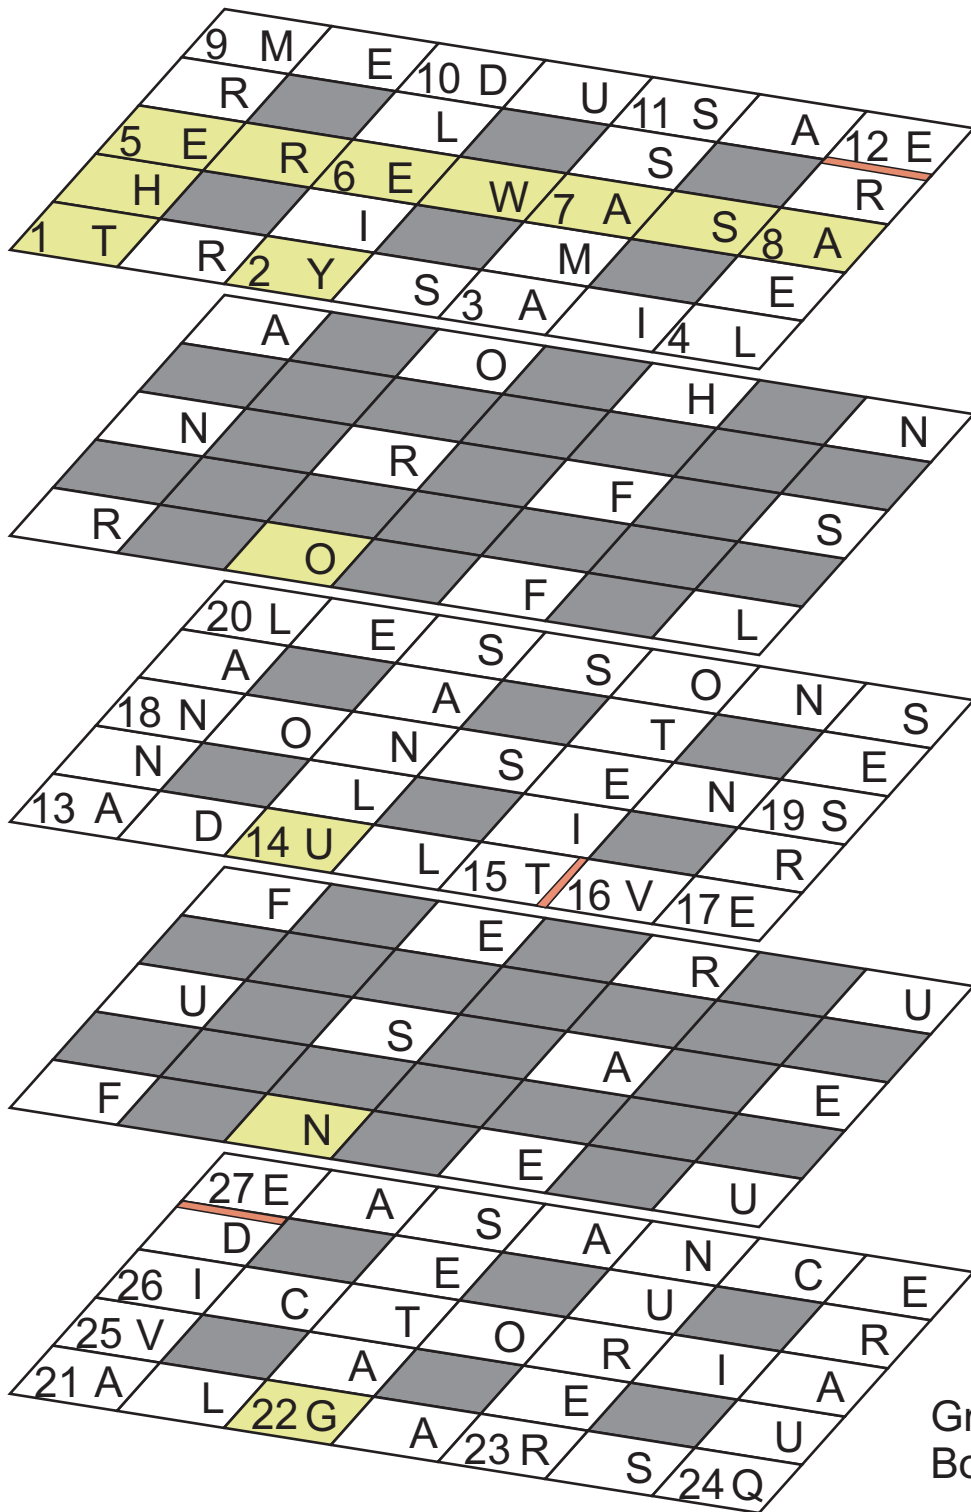

May 2012 Locum

Grid by
Bozzy